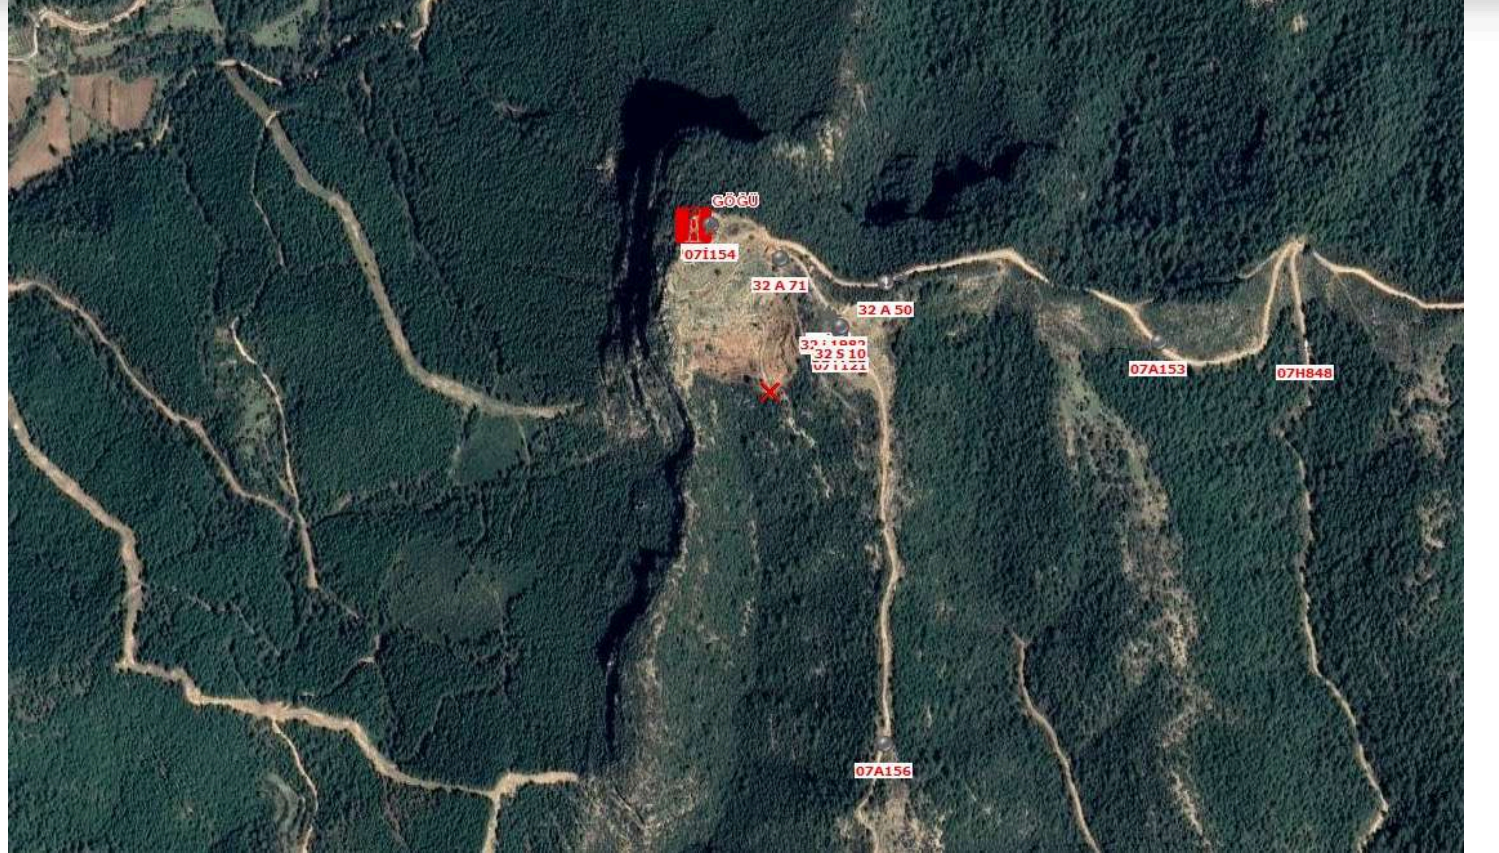

YANGINDA İKİNCİ GÜN

Saat 12:40

Göğü Kulesi yakınında arazöz ve su tankerleri konuşlanma