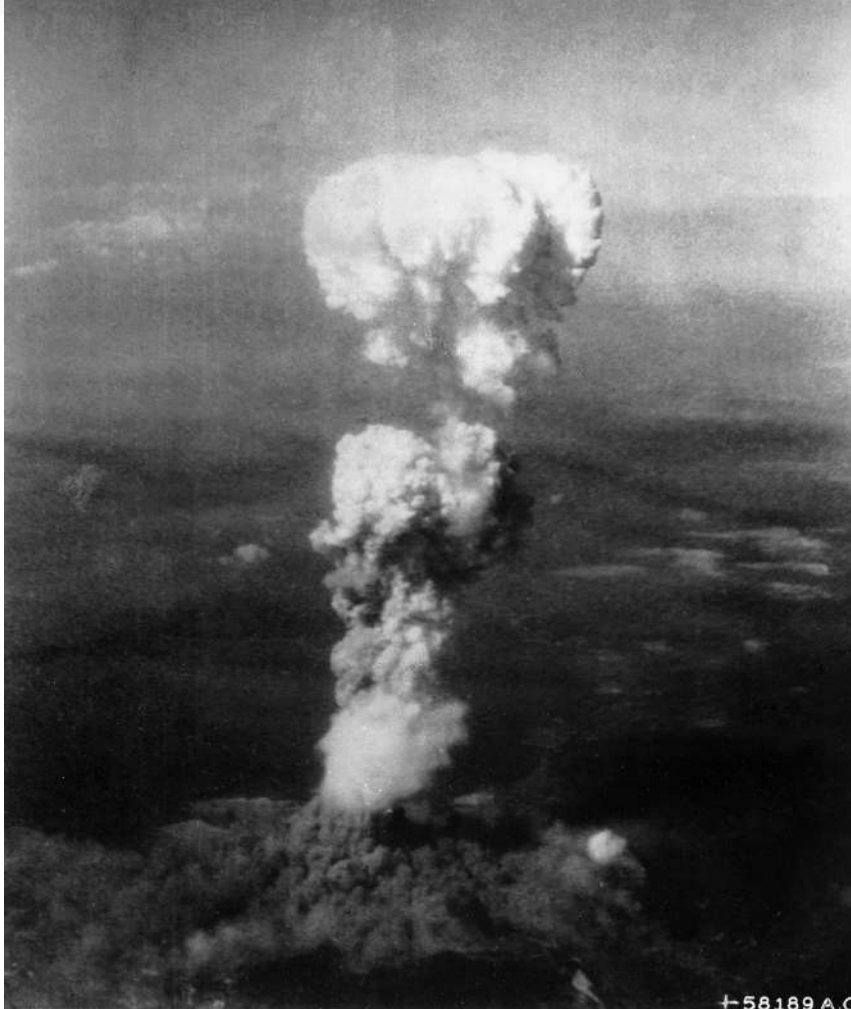

YANGIN'IN GELİNTEPESİ KULESİNDEN GÖRÜNÜMÜ

28/07/2021 12:39:08 Çar

MANAVGAT GELİNTEPESİ

Saat 12:39 Yangının Gelintepesi Yangın Gözetleme Kulesinden Görünümü

YANGIN'IN DEVASA BOYUTLARI

Hiroşima 1945

Manavgat 2021