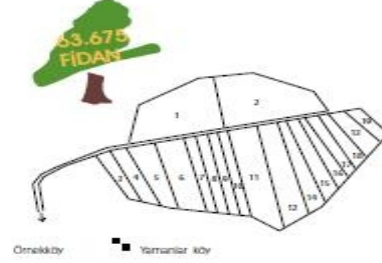

YAMANLAR DAĞI'NDA YANAN ORMAN ALANI AĞAÇLANDIRILDI

Karagöl yolu, Yamanlar Köyü mevkiinde 50 hektarlık alana, doğaseverlerin katkılarıyla 63 bin 675 fidan dikildi. Ağaçlandırma, ağırlıklı olarak kızılçam ve serviden oluşuyor.