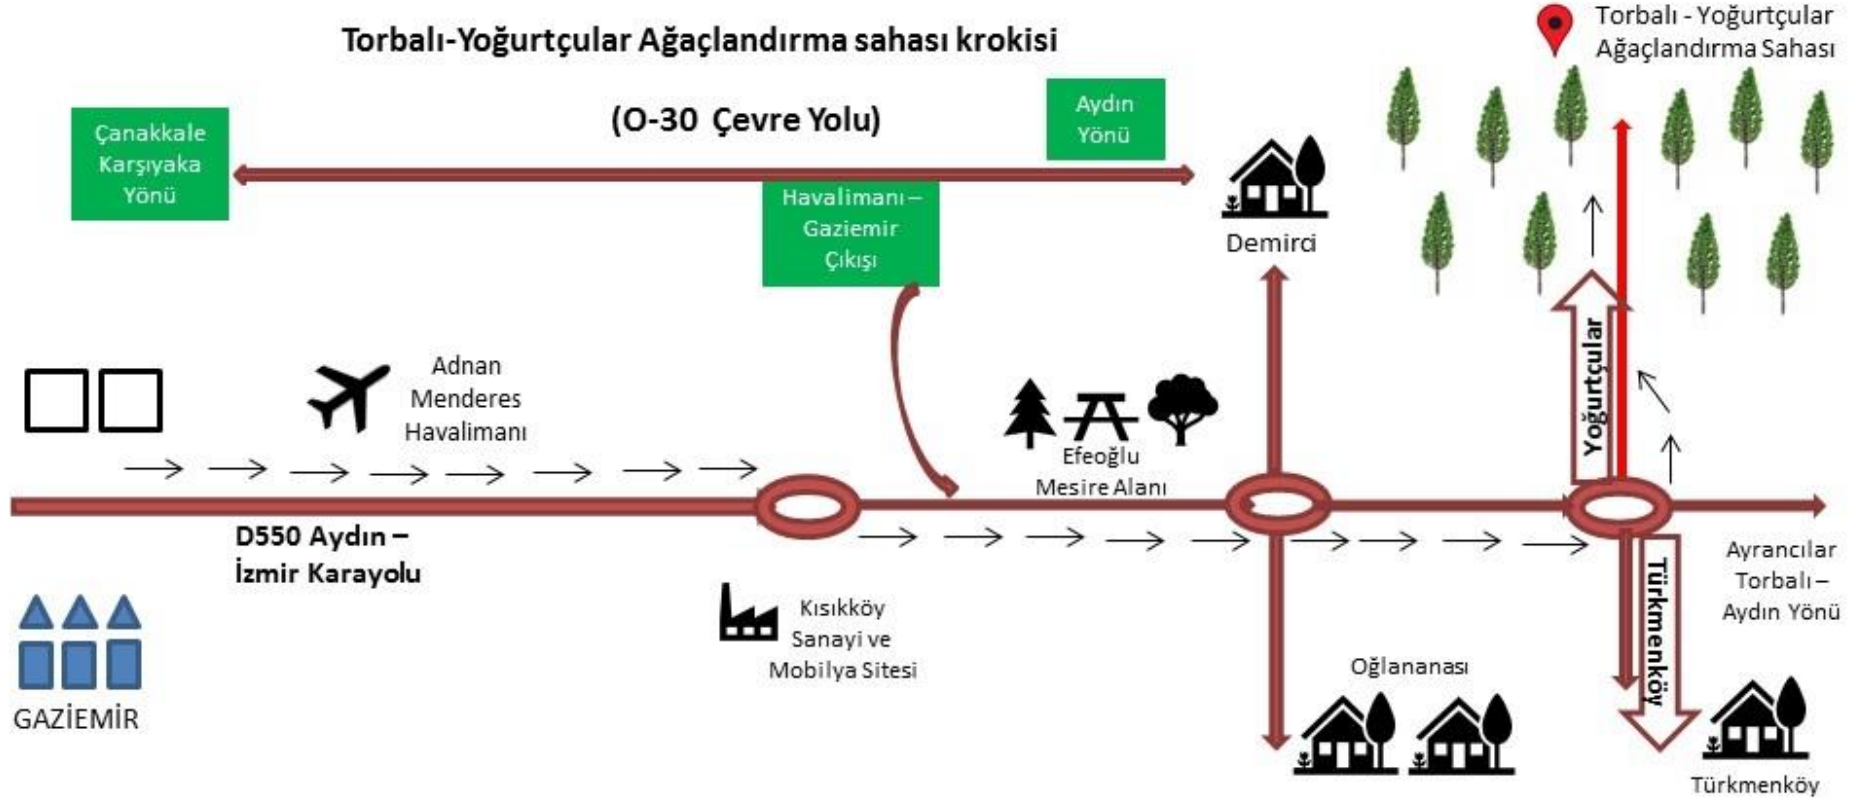

Torbalı-Yoğurtçular Ağaçlandırma sahası krokisi

BAĞIŞI YAPAN DOĞA DOSTU	FİDAN ADEDİ
RAPUNZEL ORGANİK TARIM ORMANI	7350
EGEMEN GROUP ORMANI	5000
GERİLİM KABLO ORMANI	5000
MAVİBAHÇE ORMANI	5.000
ROTEKS ORMANI	5.000
SCHNEIDER ELEKTRİK SAN. VE TİC. A.Ş. ORMANI	5000
STARTKEY EMLAK HATIRA ORMANI	5.000
CUMHURİYET KADINLARI HATIRA ORMANI FERDİ BAĞIŞLAR	3950
YKK METAL VE PLASTİK ÜRÜNLERİ KORUSU	3.160
ZERRİN ÖZTEKİN DİYARBAKIR ANADOLU LİSESİ HATIRA KORUSU	2.100
KAAN DURSUN KORUSU	1.900