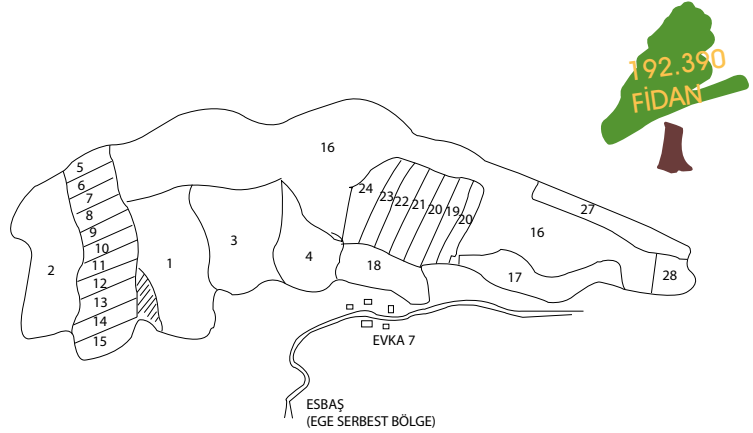

EVKA-7 UZUNDERE'YE TAM 192 BİN 390 ADET FİDAN

2003

Ege Orman Vakfı 2003 yılında ilk büyük projeyi, 184 hektarlık muazzam bir alanda gerçekleştirdi. Doğaseverler karaservi, kızılçam, fıstık çamı, halep çamı, maviservi, akasya ve cevizden oluşan tam 192 bin 390 fidanla bu alanı yeşillendirdiler. Türk Amerikan Dostluk Ormanı da bu alanda yer alıyor.

BAĞIŞ YAPAN DOĞA DOSTU	FİDAN ADEDİ	PARSEL NO
ESBAŞ ORMANI	10.000	1
HÜSEYİN ODAMAN ORMANI	10.000	2
TÜRK - AMERIKAN DOSTLUK ORMANI	7.200	3
SKF KORUSU	4.000	4
D.E.Ü. KORUSU	2.300	5
HUGO BOSS KORUSU	1.500	6
ÜMİT KORUSU	1.488	7
KEMAL REİS İLKÖĞRETİM OKULU KORUSU	1.471	8
KUTER KORUSU	1.353	9
ATAKENT ANADOLU LİSESİ KORUSU	1.000	10
GÖNÜL 5 KORUSU	1.070	11
SELİN BAŞKONUŞ KORUSU	1.000	12
İZMİR AMERIKAN LİSESİ KORUSU	1.000	13
ORHAN TANYALÇIN KORUSU	1.000	14