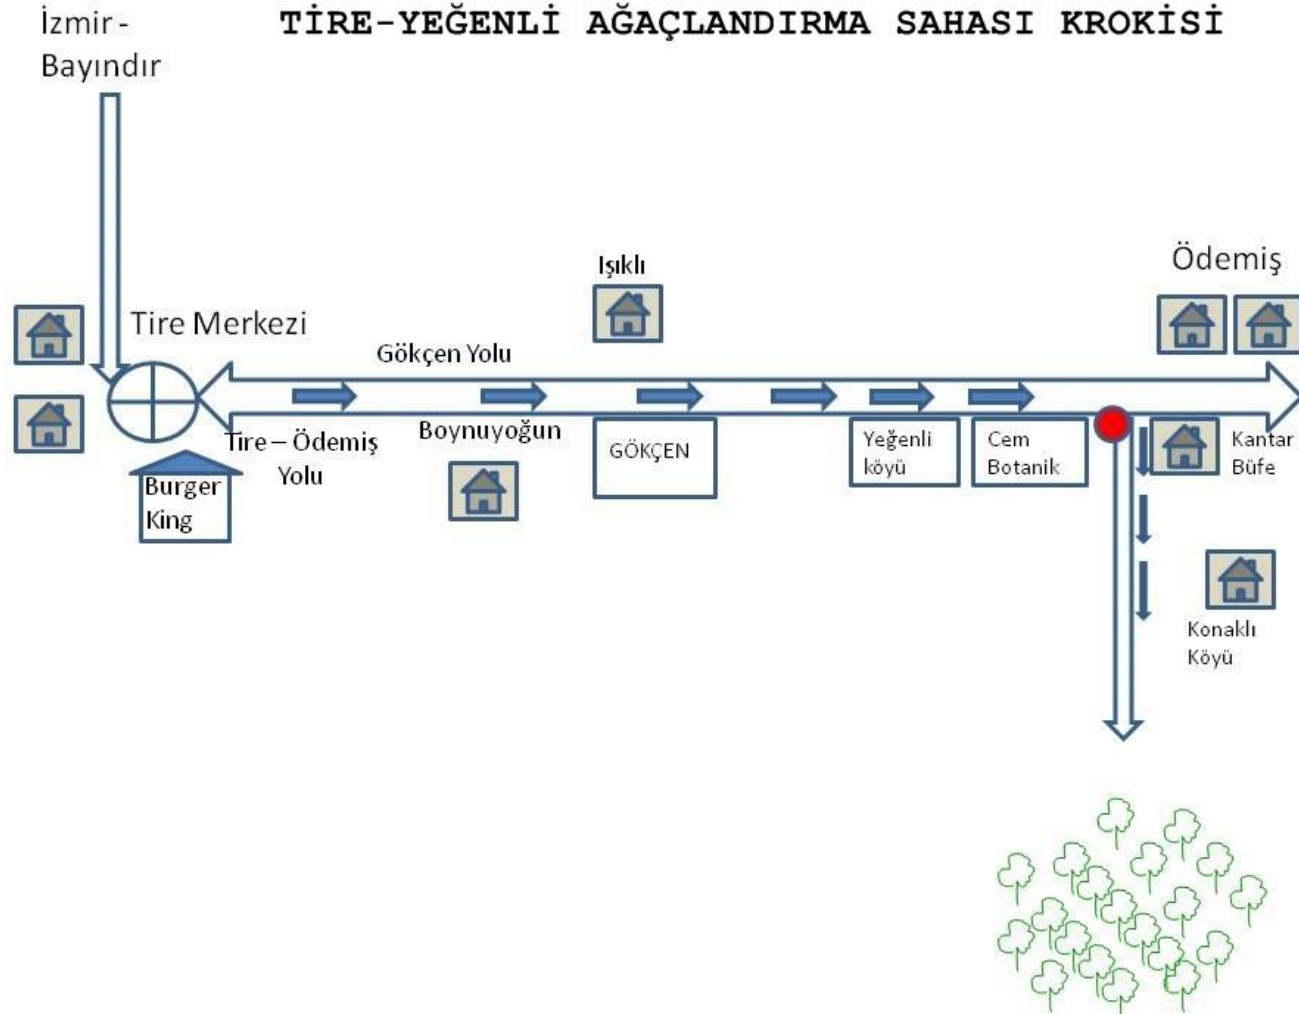

TİRE-YEĞENLİ AĞAÇLANDIRMA SAHASI KROKİSİ

KORU-ORMAN ADI	FİDAN ADEDİ
ROTARY 2440. BÖLGE KULÜPLERİ HATIRA ORMANI URLA ROTARY KULÜBÜ KORUSU	504
ROTARY 2440. BÖLGE KULÜPLERİ HATIRA ORMANI GÜNDOĞDU ROTARY KULÜBÜ KORUSU	500
ROTARY 2440. BÖLGE KULÜPLERİ HATIRA ORMANI ÇEŞME ROTARY KULÜBÜ KORUSU	540
ROTARY 2440. BÖLGE KULÜPLERİ HATIRA ORMANI İZMİR ÇAKABEY ROTARY KULÜBÜ KORUSU	600
ROTARY 2440. BÖLGE KULÜPLERİ HATIRA ORMANI ROTARY CLUB VIENNA INTERNATIONAL KORUSU	570
TED ANKARA KOLEJİ 1973 MEZUNLARI HATIRA KORUSU	5.000
10 KASIM KORUSU (AKBIYIK AİLESİ)	500
AKTİF FELSEFE 2018 KORUSU	500
ANKARA ÜNİ. TIP FAK. 85 ORMANI	3.160
BEDİR AİLESİ KORUSU	500
BİR ARTI İKİ SEVGİ KORUSU	500
CAM MERKEZİ YORSAN 4. KORUSU	2.000
CUMHURİYET KADINLARI DERNEĞİ İZMİR ŞB. 2. KORUSU	500

ÇINAR ALKOÇAK HATIRA KORUSU	1.000
D.E.Ü. İŞLETME FAKÜLTESİ 3.KORUSU	716
E.Ü. YABANCI DİLLER YÜKSEK OKULU KORUSU	500
ULUSLARARASI INNER WHEEL (SEVGİ ÇEMBERİ) 244. BÖLGE FEDERASYONU 2017/2018 DÖNEMİ KORUSU	1.000
ER-SA GROUP KORUSU	500
FERDİ BAĞIŞLAR	306
GÜNEŞ TUBA YENİGÜN ADALI KORUSU	500
HENKEL KORUSU	1.448
HILTI İZMİR ÇALIŞANLARI KORUSU	500
KONFOR MOBİLYA KORUSU	500
MEHMET AKİF ERSOY TEKNİK LİSESİ KORUSU	500
MEHMET GÜRES KORUSU	500
MERHUM AHMET TOLGA DEMİRER KORUSU	561
MERHUM MUSTAFA KÜLAHÇIOĞLU KORUSU	500
MERHUME AYŞE ZEREN GÜVEN KORUSU	735
MONSANTO KORUSU	752
NEMAK İZMİR KORUSU	750
ODTÜ KORUSU	2.000
ODTÜ TÜRK HALK BİLİMİ TOPLULUĞU KORUSU	500

İZBEL ve MERBEL KORULARI	1.000
POZİTİF AJANS - FİNİSH POWER FREE KORUSU	2.000
RUBİN KİMYA KORUSU	500
SABAHAT ÖZER GÖKALP KORUSU	1.051
SADETTİN (SADI) KIVANÇ - KIVANÇ AİLESİ KORUSU	500
SELMA YİĞİTALP ANADOLU LİSESİ	711
SİBEL ARSLAN AİLESİ DOSTLARI VE ARKADAŞLARI KORUSU	1.070
SOLUNUM 2017 KORUSU	1.000
TSM - BAHAR LİONS KORUSU	600
TURGAY ALBAYRAK KORUSU	500
UNESCO 2017 BİSİKLET TURU	762
YENİ YAŞAM KORUSU	500