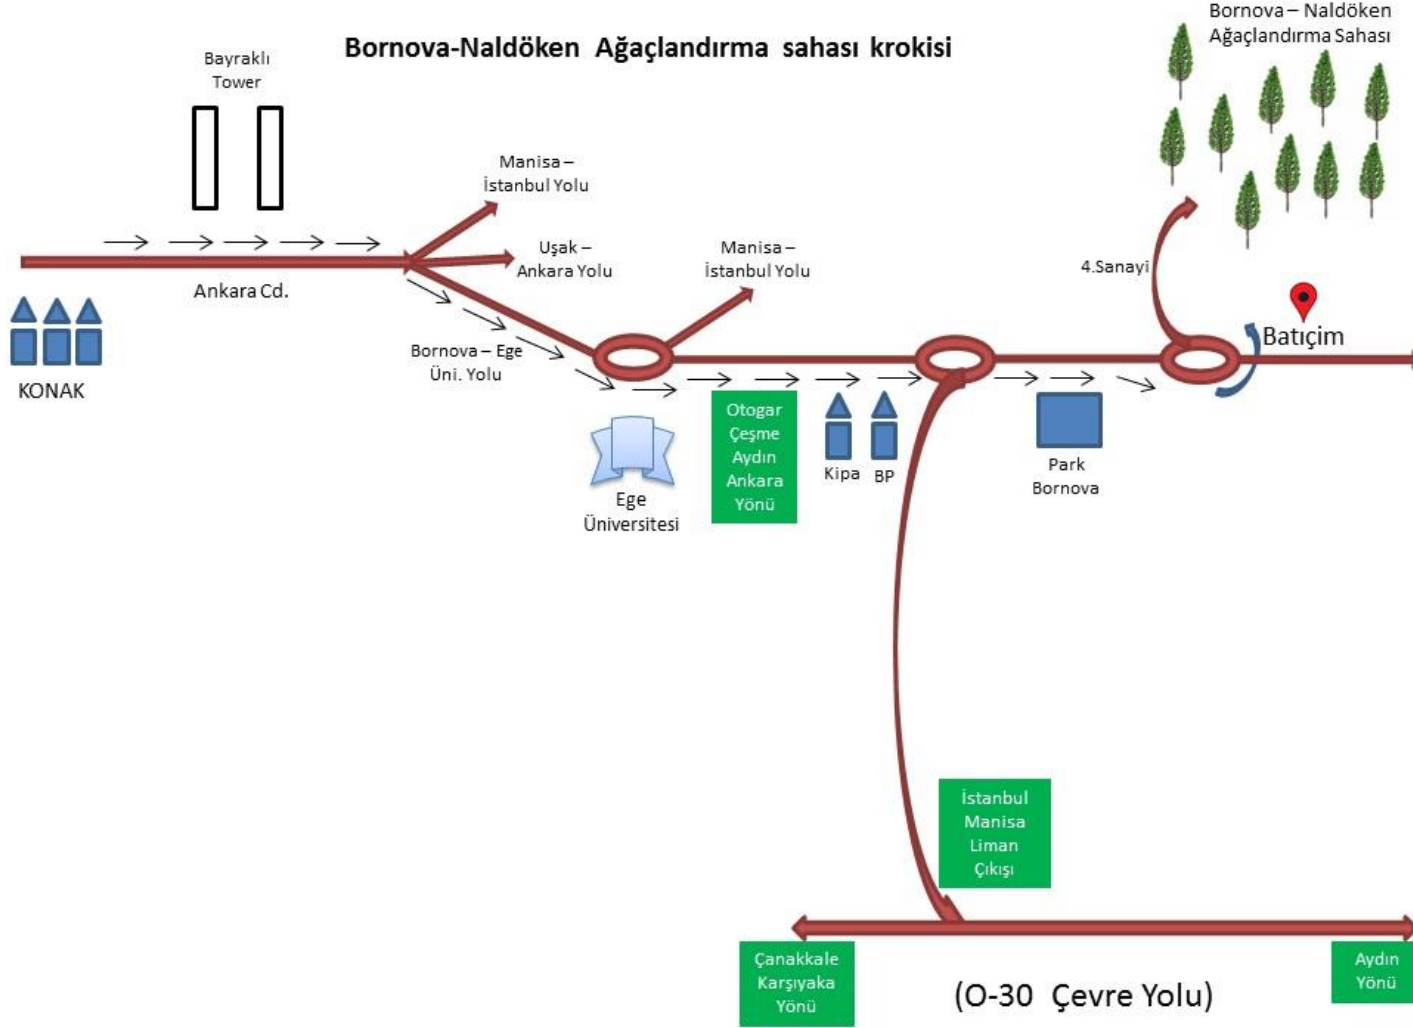

Bornova-Naldöken Ağaçlandırma sahası krokisi

BAĞIŞI YAPAN DOĞA DOSTU	FİDAN ADEDİ
88 İSTANBUL MALİYE OKULU MEZUNLARI KORUSU	500
AKIN ÇOLAK KORUSU	500
AKYÜZ ÖZCAN KORUSU	500
ALFEMO KORUSU	1.185
ŞERİFE & ALİ KUYURAK HATIRA KORUSU	500
ALP ANTOİNE GIACHINO KORUSU	514
PAMİRA AKÇALI KORUSU	500
ASLI - CAN ÖZBEY KORUSU	500
ATATÜRK KORUSU	1881
AV. ALİ TAMER KÖSELER KORUSU	500
AYŞE & NAZMİ TOPÇU KORUSU	535
BAHAR LİONS KULÜBÜ - ATATÜRK'Ü ANMAK VE ANLAMAK KORUSU	500
BECERGEN BAYRAKTAROĞLU 7. KORUSU	500
BELGİN DOĞAN KORUSU	500
BETÜL - İLKER GEMALMAZ KORUSU	500